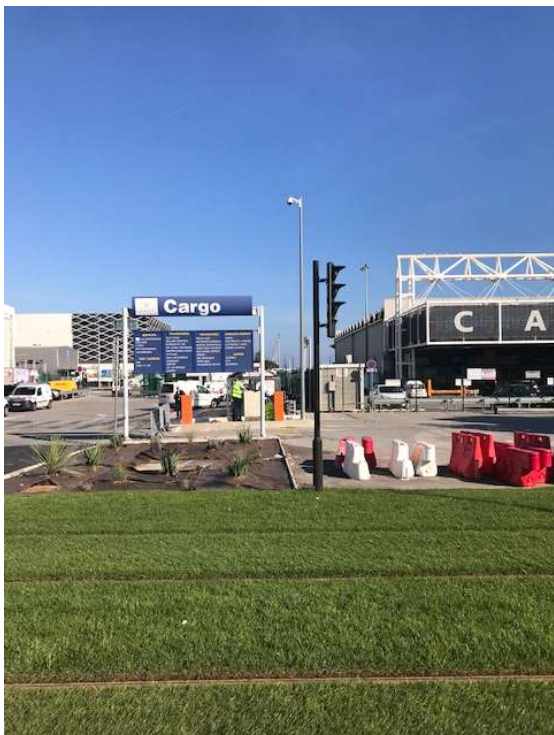

Aéroport de Nice
Zone Cargo Fret
06200 NICE
Niveau : 1er étage

Coordonnées GPS : 43°39'48.9"N 7°12'12.7"E

Rendez-vous **à la guérite de la zone Cargo 15 minutes avant** le début de la formation
→ **laissez une pièce d'identité en échange d'une carte d'accès.**

Procédure pour vous rendre à la salle de formation située au Fret depuis le TERMINAL 2 de l'aéroport de Nice.

Étape 1 : Descendre au niveau du terminus du Tram

Étape 2 : Longer la ligne de Tram sur 300 mètres environ.

Étape 3 : Arrêtez-vous de longer la voie au niveau de l'entrée de la zone Cargo

Étape 4 : Rentrez dans la zone Cargo et rendez-vous **à la guérite 15 minutes avant** le début de la formation → **laissez une pièce d'identité en échange d'une carte d'accès.**

Étape 5 : Rendez-vous au pied du bâtiment situé **sous le R de CARGO**.

Étape 6 : Montez les quelques marches

Étape 7 : Ensuite sur votre droite, entrez dans le bâtiment et montez les marches jusqu'à accéder à une plateforme