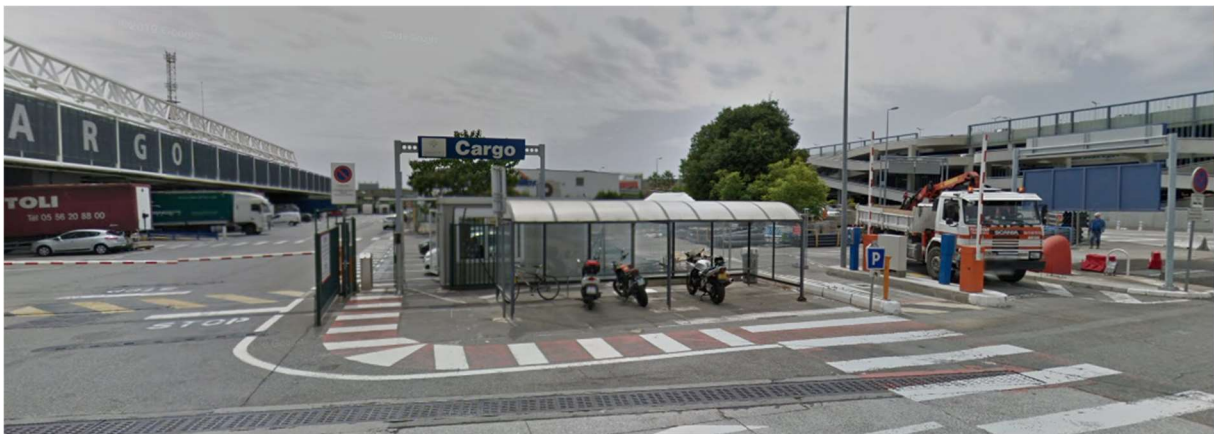

Aéroport de Nice
Zone Cargo Fret
06200 NICE
Niveau : 1er étage

Coordonnées GPS : 43°39'48.9"N 7°12'12.7"E

Rendez-vous **à la guérite de la zone Cargo 15 minutes avant** le début de la formation
→ **laissez une pièce d'identité en échange d'une carte d'accès.**

Procédure pour vous rendre à la salle de formation située au Fret depuis le TERMINAL 2 de l'aéroport de Nice.

Étape 1 : Descendre au niveau du terminus du Tram

Étape 2 : Longer la ligne de Tram sur 300 mètres environ.

Étape 3 : Arrêtez-vous de longer la voie au niveau de l'entrée de la zone Cargo

Étape 4 : Rentrez dans la zone Cargo et rendez-vous **à la guérite 15 minutes avant** le début de la formation → **laissez une pièce d'identité en échange d'une carte d'accès.**

Étape 5 : Rendez-vous au pied du bâtiment situé **sous le R de CARGO**.

Étape 6 : Montez les quelques marches

Étape 7 : Ensuite sur votre droite, entrez dans le bâtiment et montez les marches jusqu'à accéder à une plateforme