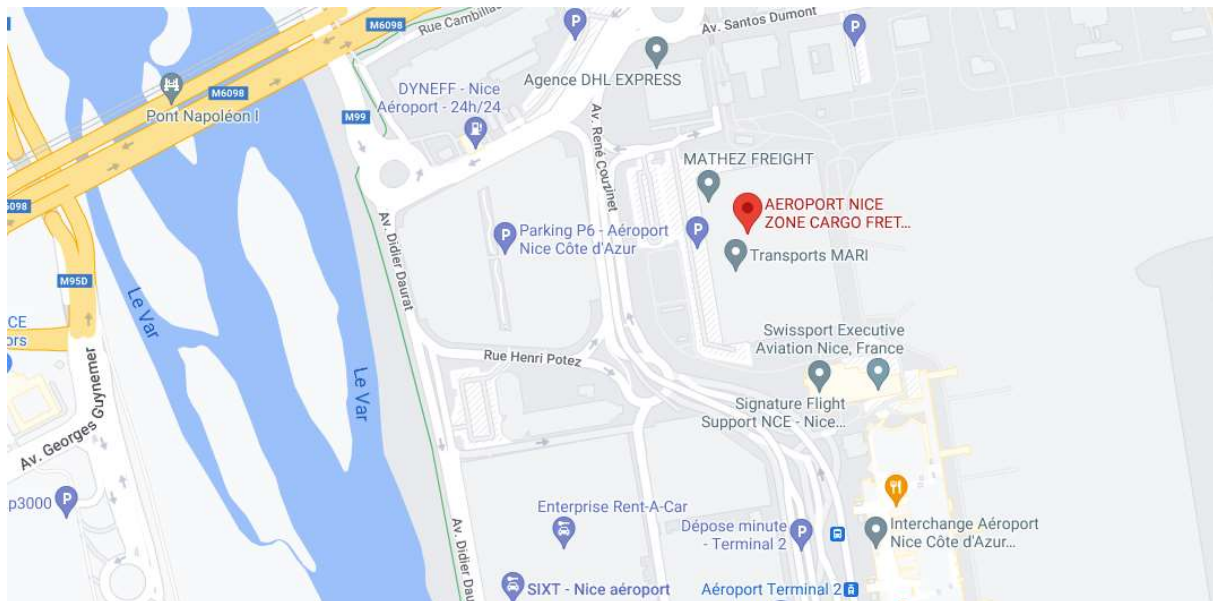

Aéroport de Nice
Zone Cargo Fret
06200 NICE
Niveau : 1er étage

Coordonnées GPS : 43°39'48.9"N 7°12'12.7"E

Rendez-vous **à la guérite de la zone Cargo 15 minutes avant** le début de la formation
→ **laissez une pièce d'identité en échange d'une carte d'accès.**

Procédure pour vous rendre à la salle de formation située au Fret depuis le TERMINAL 2 de l'aéroport de Nice.

Étape 1 : Descendre au niveau du terminus du Tram

Étape 2 : Longer la ligne de Tram sur 300 mètres environ.

Étape 3 : Arrêtez-vous de longer la voie au niveau de l'entrée de la zone Cargo

Étape 4 : Rentrez dans la zone Cargo et rendez-vous **à la guérite 15 minutes avant** le début de la formation → **laissez une pièce d'identité en échange d'une carte d'accès.**