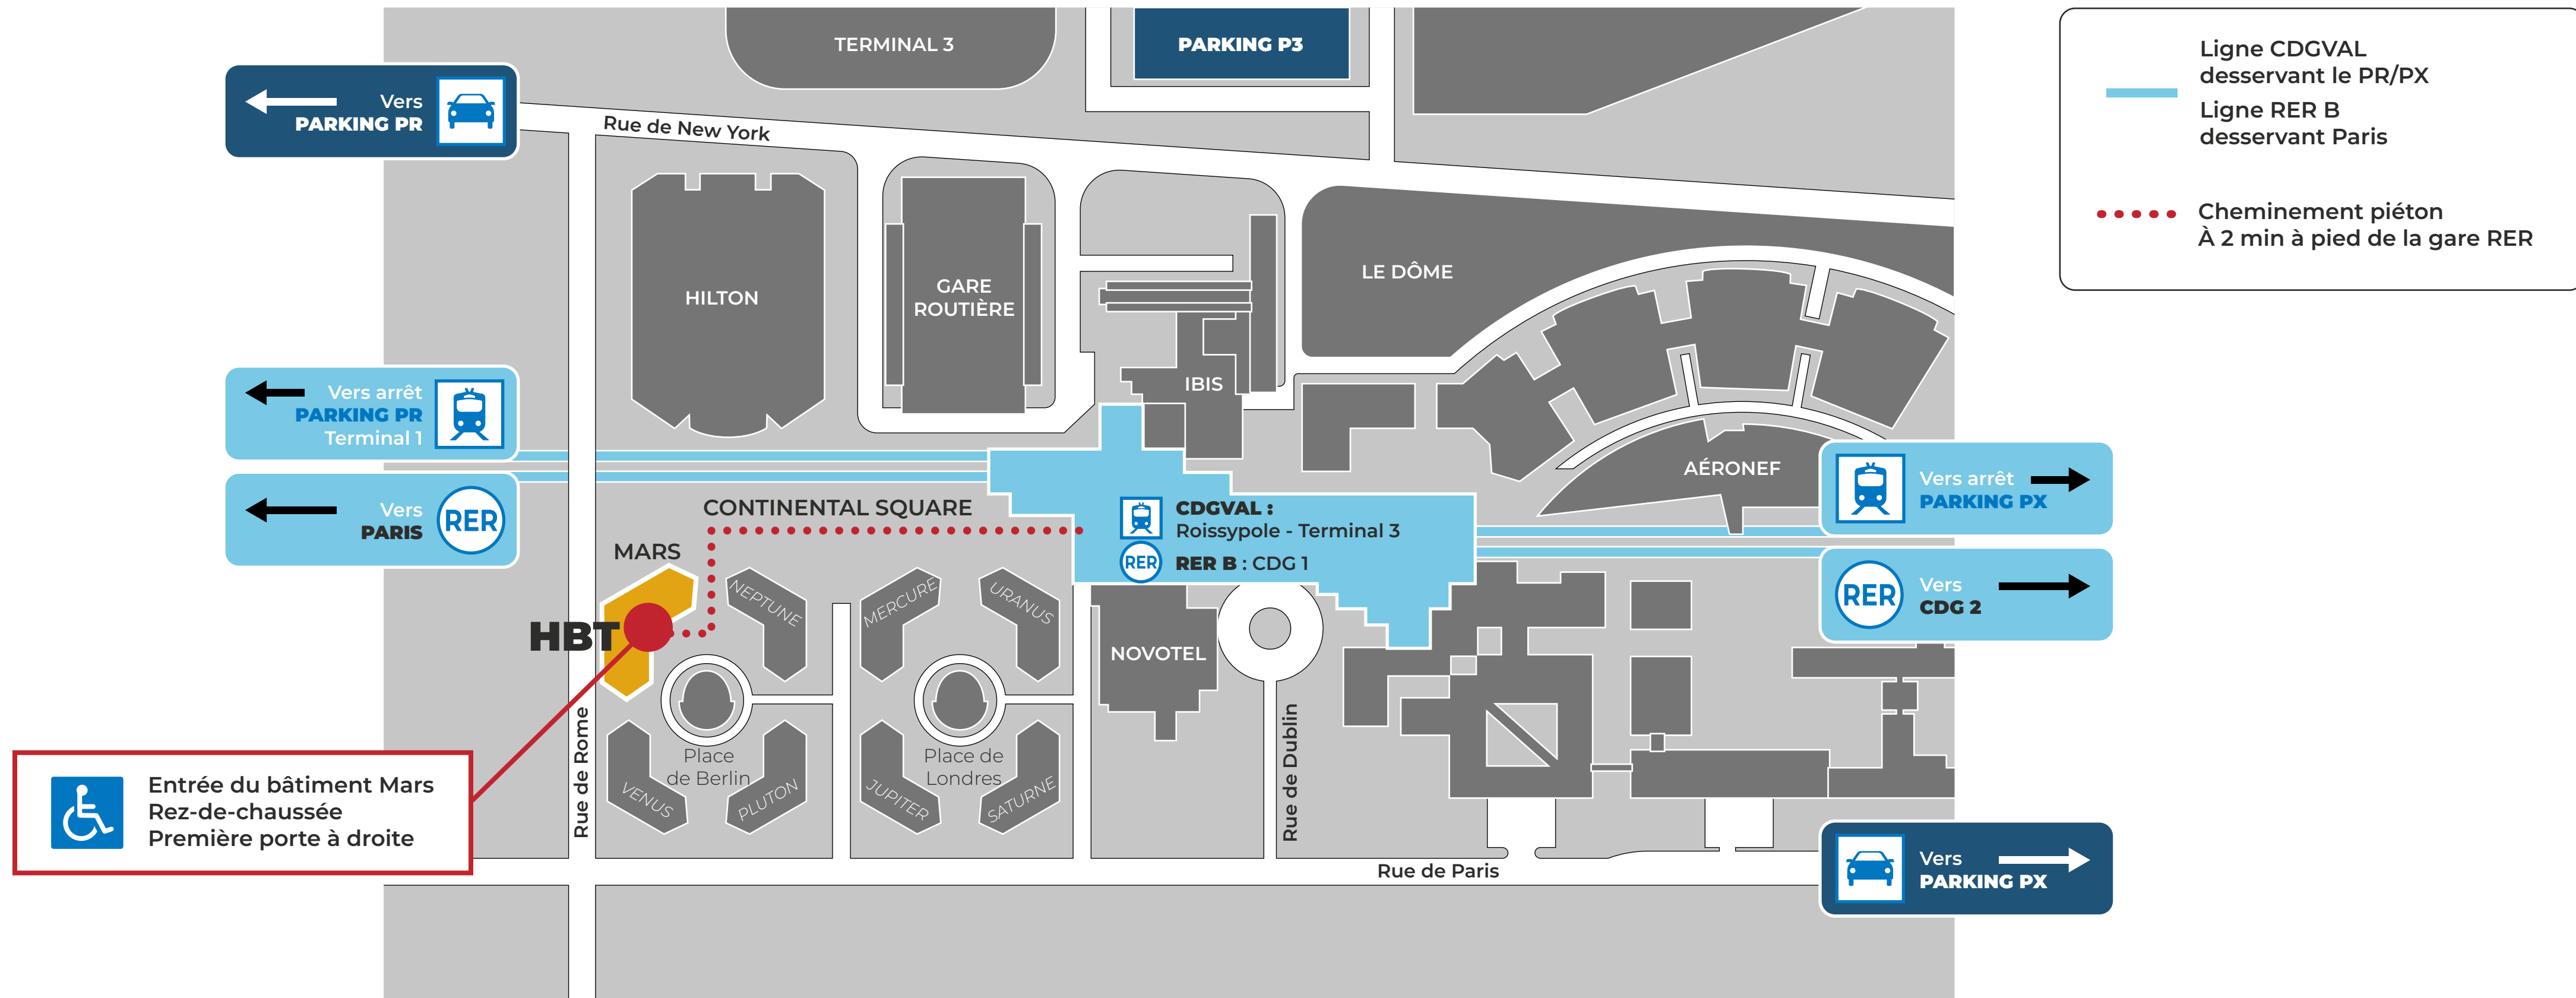

Plan d'accès Hubsafe Training (CDG)

Continental Square
Bâtiment Mars
3 place de Berlin
95727 Roissy Charles de Gaulle

Ligne CDGVAL desservant le PR/PX
Ligne RER B desservant Paris
Cheminement piéton À 2 min à pied de la gare RER

Entrée du bâtiment Mars
Rez-de-chaussée
Première porte à droite

Transports en commun

RER
Ligne B : Station Aéroport CDG1

CDGVAL (gratuit)
Station Terminal 3 - Roissypole

Dans la gare RER CDG1 / Roissypole, se diriger vers la sortie CitizenM et Hilton.

Voiture

Parkings PX et PR

Parkings payants
Puis prendre le CDGVAL arrêt : Terminal 3 Roissypole.